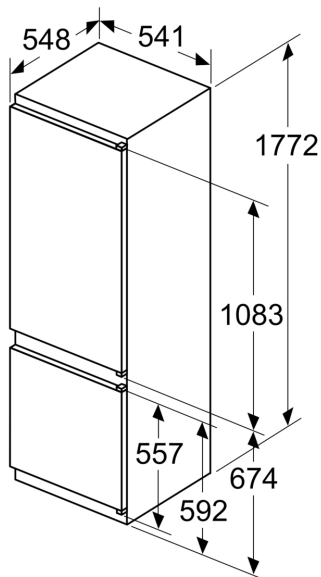

Dimenzije

- Dimenzije aparata (V x Š x G): 177 x 54 x 55 cm
- Vgradne dimenzije (V X Š x G): 177.5 x 56 x 55 cm

Tehnične informacije

- Desno odpiranje vrat, prestavljivo
- Napetost: 220 - 240 V
- Dolžina napajalnega kabla: 230 cm
- Klimatski razred: SN-ST

Serie 2, Vgradni hladilnik z zamrzovalnikom spodaj, 177.2 x 54.1 cm, drsni tečaj KIV87NSE0

measurements in mm

Navedene dimenzije vrat elementa veljajo za rezo vrat dimenzije 4 mm.

Dimenzije v mm