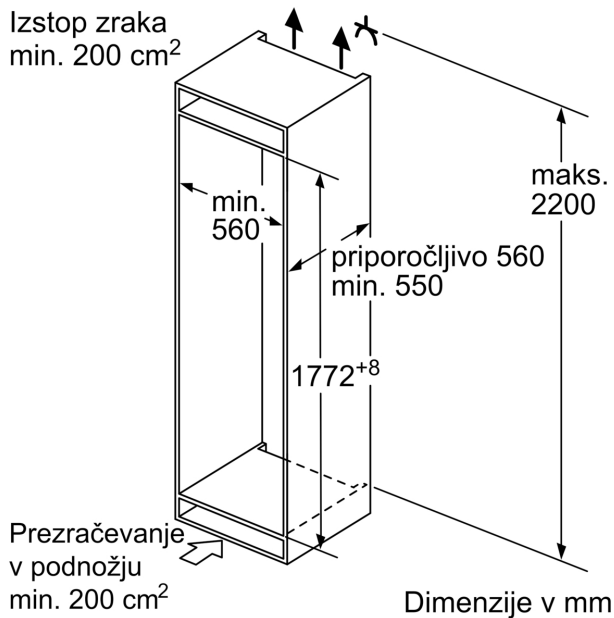

Tehnični podatki

Energijski razred¹: E
 Povprečna letna poraba energije v kWh na leto (kWh/leto)²: 216 kWh/letno
 Skupna prostornina zamrzovalnih predalov: 70 l
 Skupna prostornina hladilnih predalov: 200 l
 Emisije akustičnega hrupa, ki se prenaša po zraku: .. 35 dB(A) re 1pW
 Razred emisij akustičnega hrupa, ki se prenaša po zraku: B
 Tip konstrukcije: Vgrajeni
 Dekorativna plošča vrat: okrasna letev ni dobavljiva
 Višina: 1772 mm
 Širina: 541 mm
 Globina izdelka: 548 mm
 Dimenzije niše (VxŠxG): 1775x560x550 mm
 Neto masa: 51.7 kg
 EAN koda: 4242005431830
 Tok: 10 A
 Tečaj vrat: Desni zamenljivi
 Napetost: 220-240 V
 Frekvenca: 50 Hz
 Dolžina priključnega kabla: 230 cm
 Število kompresorjev: 1
 Število neodvisnih hladilnih sistemov: 1
 Notranji ventilator v hladilnem prostoru: Ne
 Zamenljiva okrasna ploskev: Da
 Število prestavljivih polic v hladilnem delu: 4
 Police za steklenice: Ne
 No Frost izvedba: Ni na voljo
 Tip namestitve: Popolnoma vgradni

Dimenzije

- Dimenzije aparata (V x Š x G): 177 x 54 x 55 cm
- Vgradne dimenzije (V X Š x G): 177.5 x 56 x 55 cm

Tehnične informacije

- Desno odpiranje vrat, prestavljivo
- Napetost: 220 - 240 V
- Dolžina napajalnega kabla: 230 cm
- Klimatski razred: SN-ST

Serie 2, Vgradni hladilnik z zamrzovalnikom spodaj, 177.2 x 54.1 cm, drsni tečaj KIV87NSE0

measurements in mm

Navedene dimenzije vrat elementa veljajo za rezo vrat dimenzije 4 mm.

Dimenzije v mm