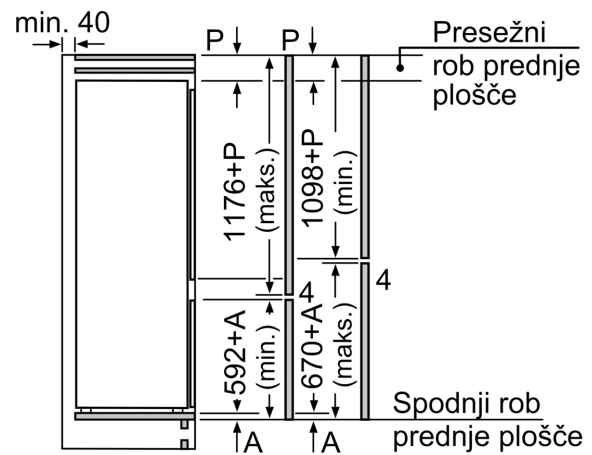

Dimenzije

- Dimenzije aparata (V x Š x G): 177 x 54 x 55 cm
- Vgradne dimenzije (V X Š x G): 177.5 x 56 x 55 cm

Tehnične informacije

- Desno odpiranje vrat, prestavljivo
- Napetost: 220 - 240 V
- Dolžina napajalnega kabla: 230 cm
- Klimatski razred: SN-ST

Serie 2, Vgradni hladilnik z zamrzovalnikom spodaj, 177.2 x 54.1 cm, drsni tečaj KIV87NSE0

measurements in mm

Navedene dimenzije vrat elementa veljajo za rezo vrat dimenzije 4 mm.

Dimenzije v mm