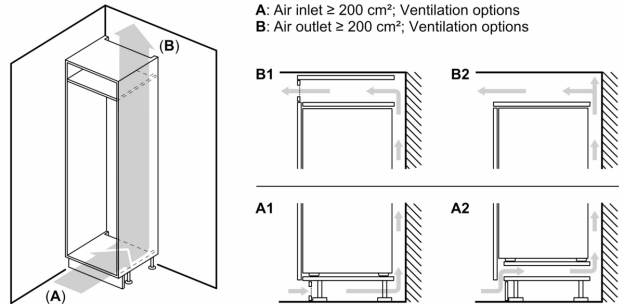

Dimenzije

- Dimenzije aparata (V x Š x G): 177 x 54 x 55 cm
- Vgradne dimenzije (V X Š x G): 177.5 x 56 x 55 cm

Tehnične informacije

- Desno odpiranje vrat, prestavljivo
- Napetost: 220 - 240 V
- Dolžina napajalnega kabla: 230 cm
- Klimatski razred: SN-ST

Možnosti specifične za državo

- Ocena temelji na standardnih rezultatih testov za 24 ur. Dejanska poraba je odvisna od načina uporabe aparata in kje se aparat nahaja

Pribor

- Posodica za ledene kocke

Osnovne informacije

Serie 2, Vgradni hladilnik z zamrzovalnikom spodaj, 177.2 x 54.1 cm, drsni tečaj KIV87NSE0

measurements in mm

Navedene dimenzije vrat elementa veljajo za rezo vrat dimenzije 4 mm.

Dimenzije v mm